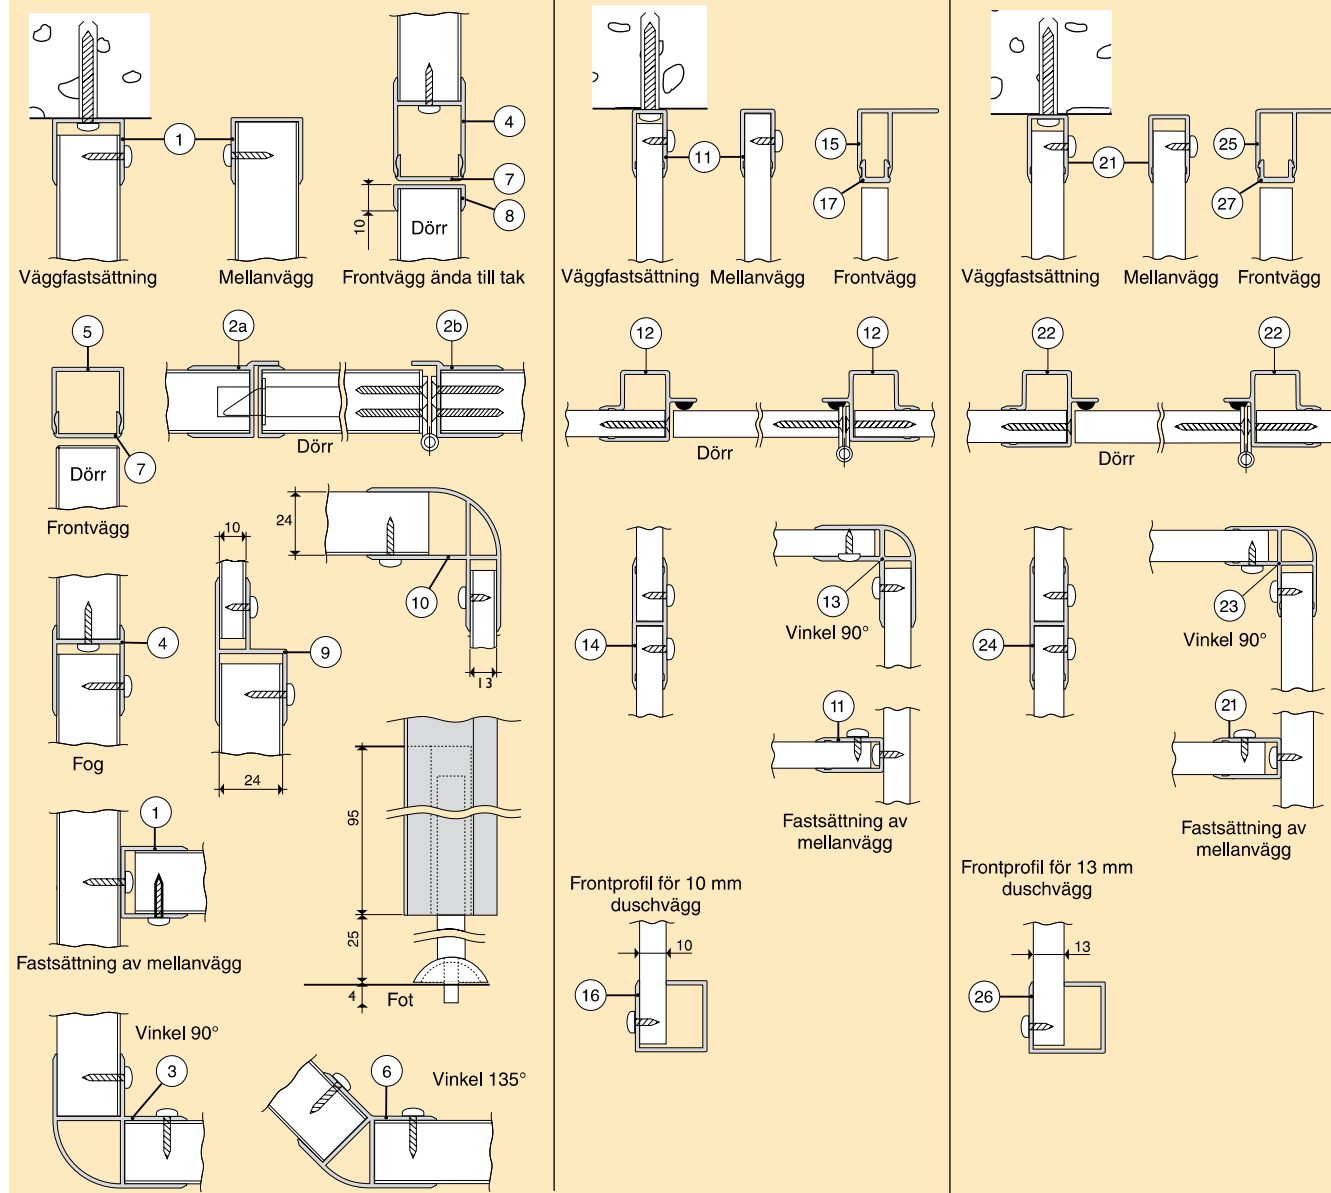

Skiljeväggarna tillverkas och märkes på fabriken enligt givna mått.

Detaljlista och monteringsanvisningar ingår i leveransen. Vid behov utför Eltete även planerings- och monteringsarbetet.

TILLVERKNING, FÖRSÄLJNING OCH INFORMATION