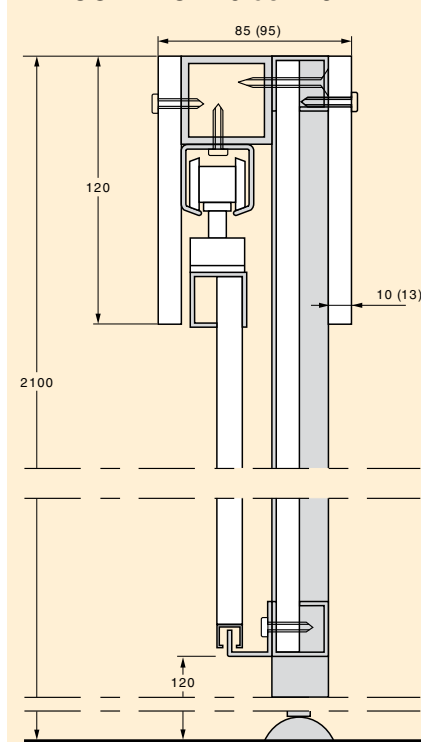

LTT-VÄGGELEMENTSYSTEM Eltete Oy

Europeiska tekniska
godkännande ETA-01/0002

LTT:s väggelement tillverkas antingen i standardmått eller enligt mått givna av kunden .

Standardmått:

- dörrskivans storlek 1947 x 602 mm
 - totalhöjd 2100 mm
 - väggskivans höjd 1980 mm
- Frontväggs bredd enl. mått.
Mellanväggs bredd enl. mått.

DUSCHVÄGGENS SKJUTDÖRRSKONSTRUKTION, LTT-COMPACT 10 och 13 mm

Duschvägg LTT-Compact 10/13 mm och WC-element LTT 24 mm.

Standard WC-element och pissoarvägg, LTT 24 mm.

Duschväggen är antingen 10 eller 13 mm högtryckslaminat. Takfastsättning.