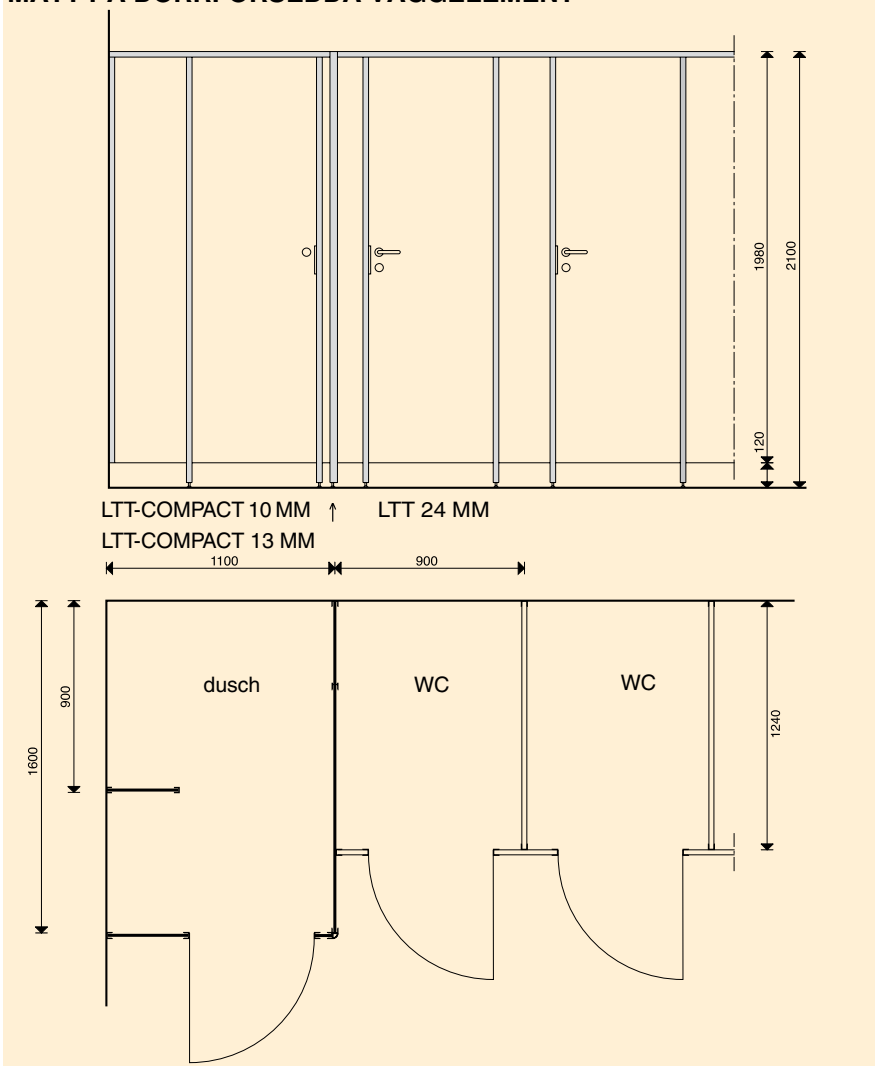

LTT-VÄGGELEMENTSYSTEM Eltete Oy

Europeiska tekniska
godkännande ETA-01/0002

LTT:s väggelement tillverkas antingen i standardmått eller enligt mått givna av kunden .

Standardmått:

- dörrskivans storlek 1947 x 602 mm
 - totalhöjd 2100 mm
 - väggskivans höjd 1980 mm
- Frontväggs bredd enl. mått.
Mellanväggs bredd enl. mått.

LEVERANS

I leveransen ingår alla element, dörrar kompletta med beslag, färdigkapade profiler. Elementen är tillverkade enligt givna mått, försedda med skruvhål klara för montering. Med varje försändelse följer en noggrann arbetsbeskrivning.

DUSCHVÄGGENS SKJUTDÖRRSKONSTRUKTION, LTT-COMPACT 10 och 13 mm

Duschvägg LTT-Compact 10/13 mm och WC-element LTT 24 mm.

Standard WC-element och pissoarvägg, LTT 24 mm.

Duschväggen är antingen 10 eller 13 mm högtryckslaminat. Takfastsättning.