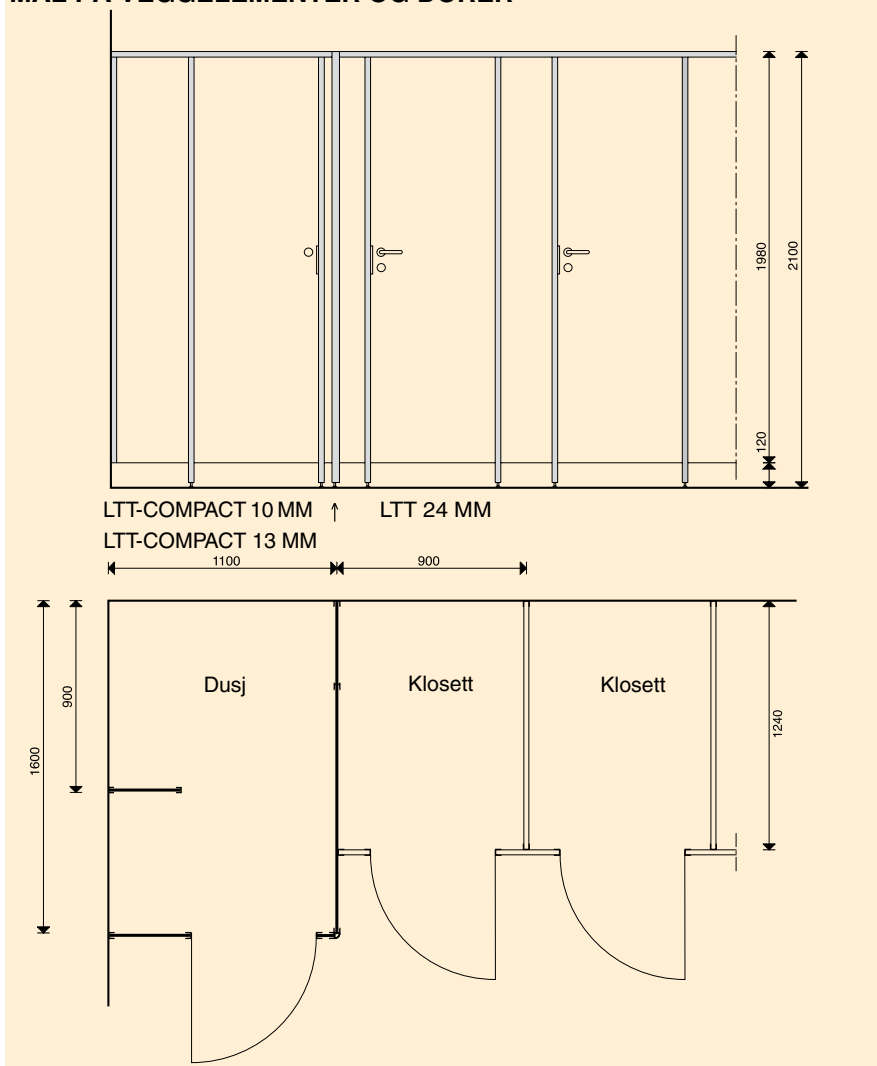

VEGGER FOR VÅTROM

LTT-COMPACT 10 og 13 mm

Veggelement av 10 mm og 13 mm homogent laminat.

Dusjvegger

LTT:s dusjvegger produseres av 10 eller 13 mm kompaktlaminat.

PROFILER

Natureloksert aluminium leveres også brennlakkerte.

FARGER

Lagerfarger: hvit, lysgrå, grå, grafitt-grå, mørkgrå, og beige. Andra farger på forespørsel.

LEVERING

I leveringingen inngår alle elementer, dører komplette med beslag, ferdigkappede profiler. Elementene er produsert etter oppgitte mål, ferdig boring, klare for montering. Monteringsveiledning medfølger.

RENGJØRING OG VEDLIKEHOLD

For rengjøring av laminatet skal det anvendes vaskemiddel som ikke inneholder slipende partikler.

Smuss	Rengjøringsmiddel		
	Vanlig rengjøringsmiddel	Alkoholbasert, rengjøringsmiddel	Aceton
Fingermerker	x	x	
Fett, olje	x		
Sot, nikotin	x	(x)	
Tusj, blekk	x		
Kaffe, te	x		
Fruktflekker	x		
Voks, kulepenner		x	x
Merkepenner		x	x
Lakk, lim, klister ¹⁾			x
Leppesrift, skosverte	x		x
Neglelakk			x
Kalkforbindelser ²⁾			
Rust ³⁾			

1) Flekker fra tokomponentlim kan være vanskelige å vaske bort.

2) Kalkforbindelser kan forekomme bl.a. i dusjrom.

3) For særlig gjenstridige flekker kan sitronsyre forsøkes.

Referanse: Formica IKI Oy RT-kort R/364.1-37305.

MÅL PÅ VEGGELEMENTER OG DÖRER