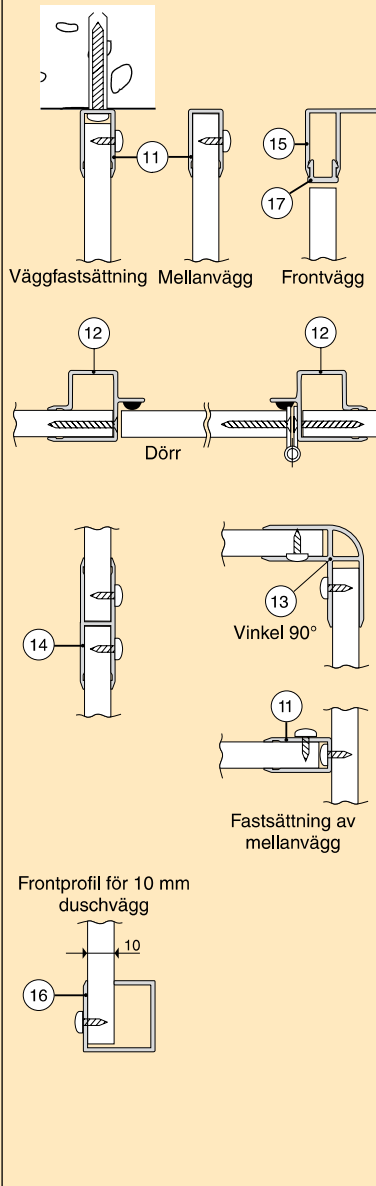

Dusj- og klosettelementene produseres og merkes i.h.t. bestillers mål.
En fortegnelse over alle komponenter som inngår i leveransen medfølger.

PRODUKSJON, SALG OG INFORMASJON SALGSKONTOR OG LAGER I NORGE

Eltete Oy
PB 94
FIN-07901 LOVIISA, FINLAND
Tel. +358-19-510 31
Fax +358-19-5103 201
E-mail: eltete@eltete.com

ELTETE Norge as.
Rådeskogen 59
1580 RYGGE
Tel. 47 69260805/69265045
Fax 47 69260905
E-mail: eltete@online.no
Foretaksnr.: 979510365
Internet: www.eltete.no

LAMINATPRODUKTER
Åge Henriksen
Rådeskogen 59
1580 RYGGE
Tel. 692 608 05
Fax 692 609 05
Mobiltel 901 685 91
Privat 692 608 47