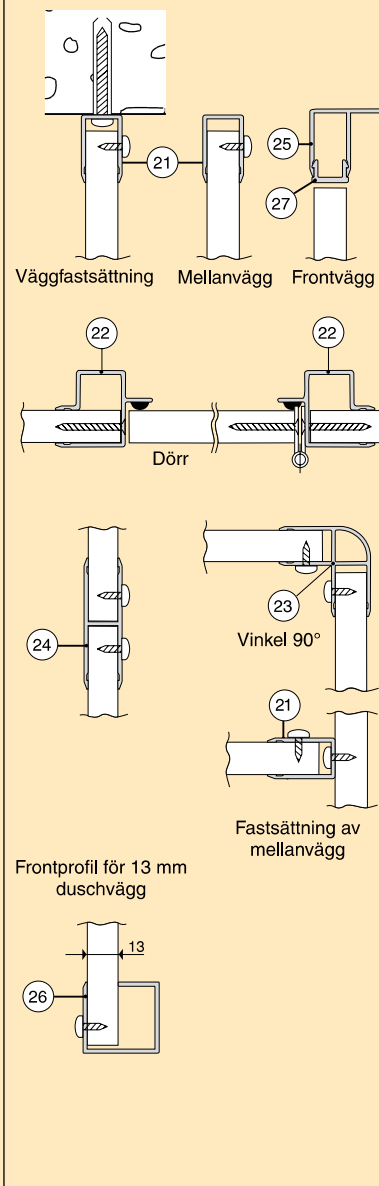

Dusj- og klosettelementene produseres og merkes i.h.t. bestillers mål.
En fortegnelse over alle komponenter som inngår i leveransen medfølger.

PRODUKSJON, SALG OG INFORMASJON SALGSKONTOR OG LAGER I NORGE

Eltete Oy
PB 94
FIN-07901 LOVIISA, FINLAND
Tel. +358-19-510 31
Fax +358-19-5103 201
E-mail: eltete@eltete.com

ELTETE Norge as.
Rådeskogen 59
1580 RYGGE
Tel. 47 69260805/69265045
Fax 47 69260905
E-mail: eltete@online.no
Foretaksnr.: 979510365
Internet: www.eltete.no

LAMINATPRODUKTER
Åge Henriksen
Rådeskogen 59
1580 RYGGE
Tel. 692 608 05
Fax 692 609 05
Mobiltel 901 685 91
Privat 692 608 47