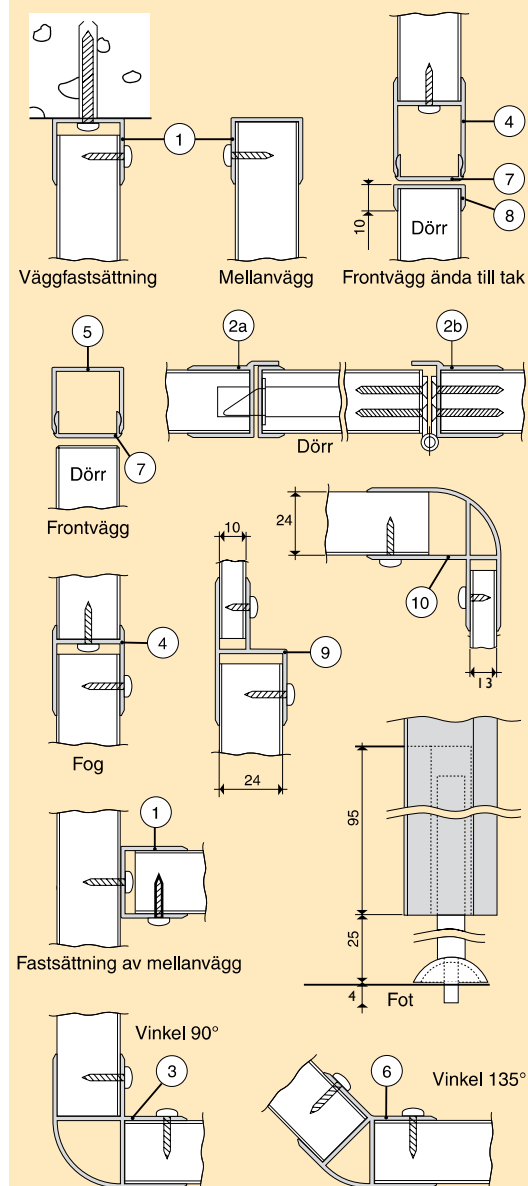

LTT-Compact 10 mm

LTT-Compact 13 mm

Dusj- og klosettelementene produseres og merkes i.h.t. bestillers mål.
En fortegnelse over alle komponenter som inngår i leveransen medfølger.

PRODUKSJON, SALG OG INFORMASJON SALGSKONTOR OG LAGER I NORGE