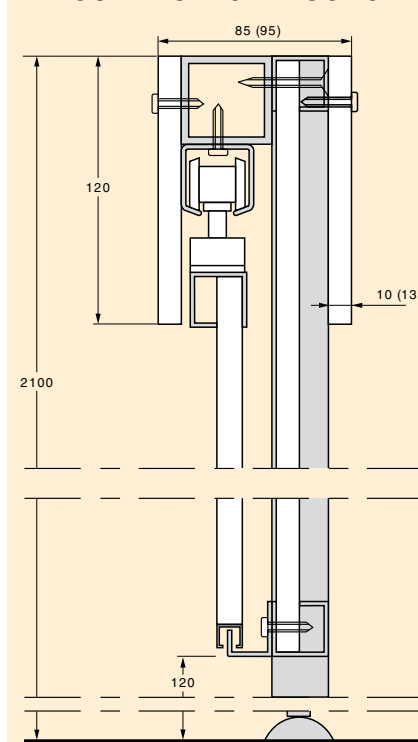

LTT-SKILLEVEGGSYSTEM Eltete Oy

Europeisk teknisk
godkjenning ETA-01/0002

LTT:s veggelementer for klosett og dusj produseres i standard størrelser eller i.h.t. til mål fra kunden.

Standardmål:

- dør: 1947 x 602 mm
- totalhøyde: 2100 mm
- veggelementets høyde: 1980 mm

Frontvegg: iflg. måltaging.
mellomvegg: iflg. måltaging.

LTT 24 mm

Kjerneplaten er 22 mm vannfast spon- eller finérplate, laminert begge sider med høytrykkaminat. Totaltykkelse = 24 mm. Kan også leveres som PLM-modell. Forsterket arme modell med fraflige aluminiumprofiler.

MÅL PÅ VEGGELEMENTER OG DÖRER

DUSJVEGGENS SKYVEDÖRKONSTRUKSJON, LTT-COMPACT 10 MM OG 13 MM

Dusjvegg LTT-Compact 10/13 mm og klosettelement LTT 24 mm.

Standard klosettelementer, og vegg ved pissoir, LTT 24 mm.