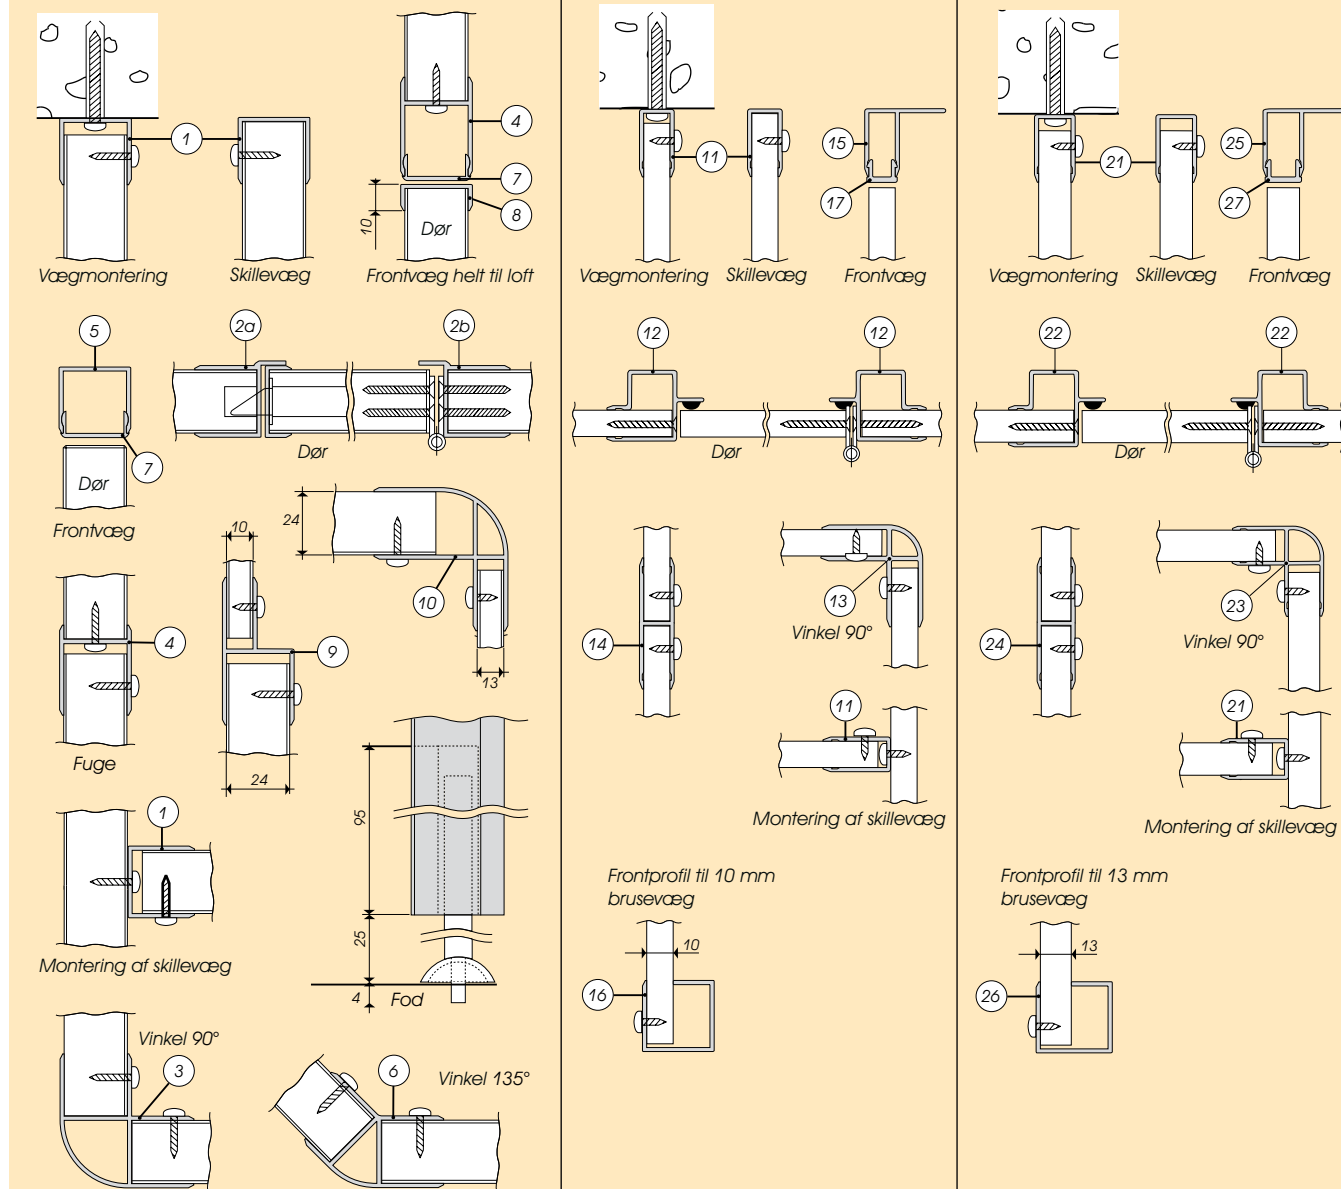

Bruse- og toiletelementerne fremstilles og mærkes i.h.t. oplyste mål.
Fortegnelse over komponenter samt monteringsvejledning følger leverancen.

FREMSTILLING

Eltete Oy
P.O.B. 94
FIN-07901 LOVIISA, FINLAND
Tel. +358-19-510 31
Fax. +358-19-510 3201
E-mail: eltete@eltete.com
www.eltete.com

SALG OG INFORMATION

Falkesen ApS
Svalevej 7
DK-4300 Holbæk
Tel. +45 8897 1200
Fax. +45 8897 1201
www.falkesen.dk