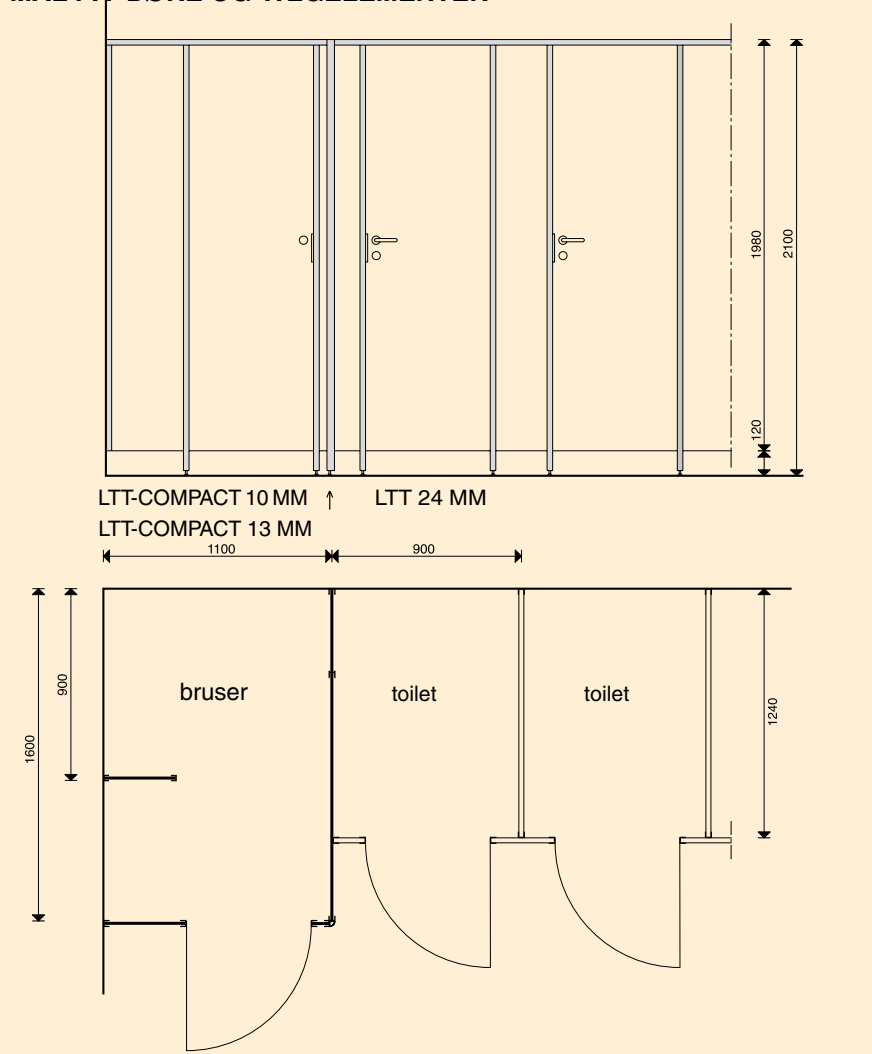

Standardmål:

1. Dør: 1947 x 602 mm
   - Totalhøjde: 2100 mm
   - Vægelement-højde: 1980 mm
2. Front- og mellemvægsbredde: ifølge måltagning.

LTT 24 mm

Kernen består af en 22 mm fugtbestandig spånplade med højtrykslaminat på begge sider. Totaltykkelse 24 mm. Kan også leveres som PLM model (Army model med 40 x 40 x 3 mm aluminiums rør).

ELEMENTER TIL VÅDRUM

LTT-COMPACT 10 og 13 mm

Vægelementerne fremstilles i homogent højtrykslaminat.

PROFILER

Natureloxeret aluminium.

FARVER

Lagerfarver på skærmvægge: hvid, lysegrå, grå, mørkegrå, beige. Andre farver produceres efter ordre.

LEVERING

I leverancen indgår alle komponenter, døre med beslag og besætning. Profiler på mål. Elementer ifølge opgivne mål og klar til montering i henhold til monteringsvejledning.

RENGØRING OG VEDLIGEHOLD

Til rengøring af laminatoverflader anvendes alm. rengøringsmidler uden indhold af slibende partikler.

	Almindelige midler.	Alkoholbaseret midler.	Acetone
fingeraftryk	x	x	
fedt, olie	x		
sod, nikotin	x	(x)	
tusch, blæk	x		
kaffe, the	x		
frugtpletter	x		
voks-/kuglepenn		x	x
markeringsspenne		x	x
lak, lim, klister¹⁾			x
læbestift, skopudsemidl.	x		x
neglelak			x
kalkaflejringer²⁾			
rust³⁾			

¹⁾ Pletter af 2-komponentlim opløses ikke altid.

²⁾ Kalkaflejringer kan bl.a. forekomme i bruserum.

³⁾ Ved særligt genstridige pletter kan citronsyre forsøges.

MÅL PÅ DØRE OG VÆGELEMENTER