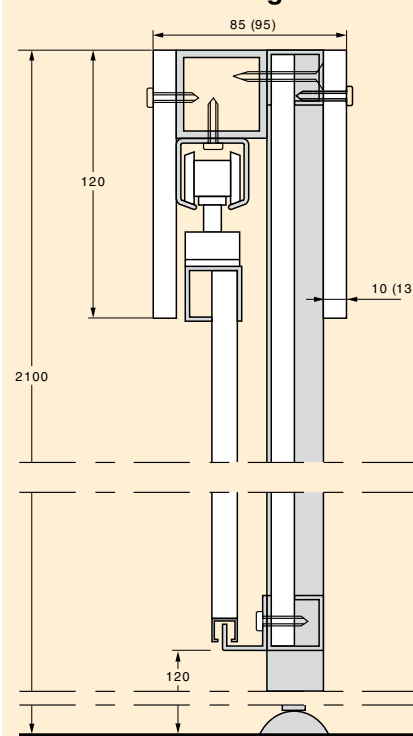

LTT-SKILLEVÆGSSYSTEM Eltete Oy

European technical
approval ETA-01/0002

LTT skærmvægge til toilet og bruserum fremstilles i standardmål, eller i mål efter kundens ønske.

Standardmål:

- Dør: 1947 x 602 mm
 - Totalhøjde: 2100 mm
 - Vægelement-højde: 1980 mm
- Front- og mellemvægsbredde: ifølge måltagning.

LTT 24 mm

Kernen består af en 22 mm fugtbestandig spånplade med højtrykslaminat på begge sider. Totaltykkelse 24 mm. Kan også leveres som PLM model (Army model med 40 x 40 x 3 mm aluminiums rør).

ELEMENTER TIL VÅDRUM

¹⁾ Pletter af 2-komponentlim opløses ikke altid.

²⁾ Kalkaflejringer kan bl.a. forekomme i bruserum.

³⁾ Ved særligt genstridige pletter kan citronsyre forsøges.

MÅL PÅ DØRE OG VÆGELEMENTER

SKYDEDØRSKONSTRUKTION TIL BRUSERUMSVÆG LTT-COMPACT 10 og 13 mm

Brusevæg LTT-COMPACT 10/13 mm og toilet LTT 24 mm.

Standard toilet og urinalvæg, LTT 24 mm.

Brusevæg LTT-COMPACT
10/13 mm. Fastmonteret mod loft.

Toilet med skydedør.

Toilet til børnehaver LTT 24 mm.

Standard dørhåndtag