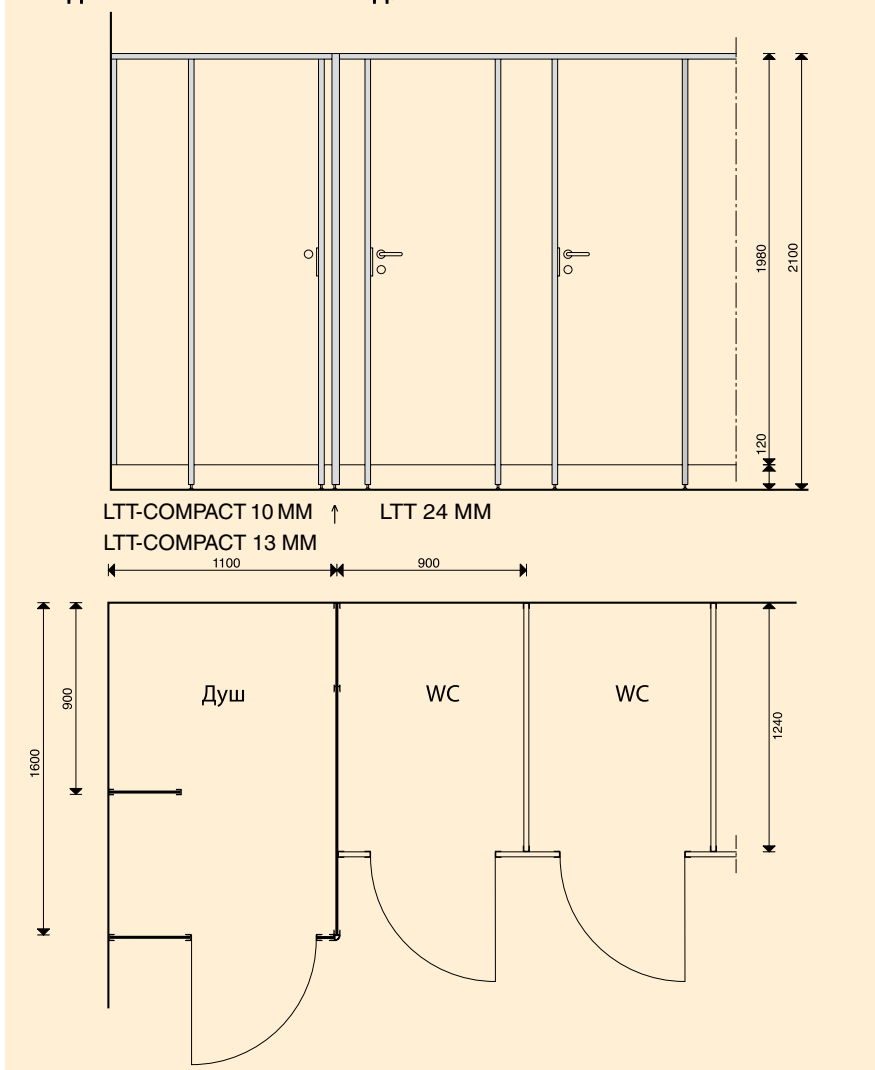

ПРЕГРАДНИ СЕНИ "LTT"Европейско техническо
одобрение ETA-01/0002

Преградните стени LTT се произвеждат със стандартни размери или съгласно изискванията на клиента.

Стандартни размери:

- врата 1947 x 602 mm
- обща височина 2100 mm
- височина на панела 1980 mm

Широчините на предните и вътрешните прегради се изпълняват в зависимост от размерите на помещенията.

LTT 24 mm

Произвеждат се от 22mm влагоустойчиви дървесни плоскости, двустранно облицовани с HPL. Общата дебелина на преградите е около 24mm.

LTT СОМПАКТ 10 и 13 mm

Водоустойчиви прегради и врати от 10 или 13mm компактен HPL.

ДУШ-ПРЕГРАДИ

Водоустойчиви прегради между душове от 10 или 13mm компактен HPL.

КОНСТРУКЦИЯ

От елуксирани алуминиеви профили, като стъпването на пода става посредством нивелиращи се крачета.

Източник: Formica IKI Oy RT-card R/364.1-37305.

СТАНДАРТНИ РАЗМЕРИ НА WC И ДУШ КАБИНИ

УСТРОЙСТВО НА ПЛЪЗГАЩА СЕ ВРАТА ЗА СТЕНИ "LTT СОМПАКТ 10 mm" и "LTT СОМПАКТ 13 mm"

Душ кабина "ЛТТСотраст 10/13 мм" и WC кабина "ЛТТ 24 мм".