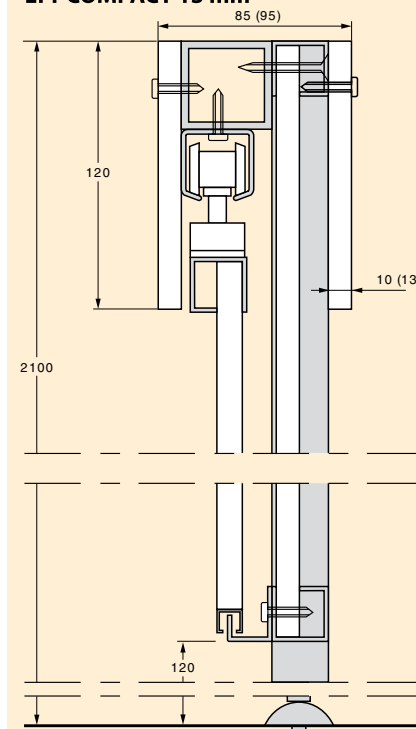

Широчините на предните и вътрешните прегради се изпълняват в зависимост от размерите на помещенията.

LTT 24 mm

Произвеждат се от 22mm влагоустойчиви дървесни плоскости, двустранно облицовани с HPL. Общата дебелина на преградите е около 24mm.

Източник: Formica IKI Oy RT-card R/364.1-37305.

СТАНДАРТНИ РАЗМЕРИ НА WC И ДУШ КАБИНИ

УСТРОЙСТВО НА ПЛЪЗГАЩА СЕ ВРАТА ЗА СТЕНИ "LTT СОМПАКТ 10 mm" и "LTT СОМПАКТ 13 mm"

Душ кабина "ЛТТСотраст 10/13 мм" и WC кабина "ЛТТ 24 мм".